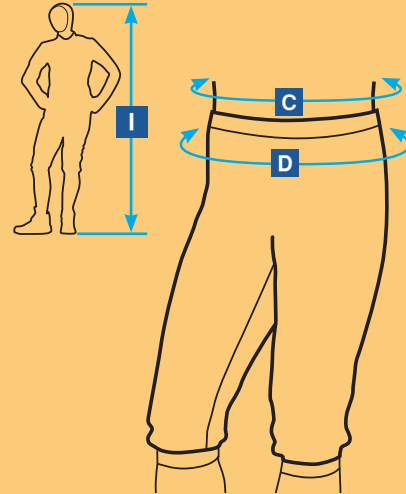

SIZING CHART

For custom made uniform please indicate all measurements (A-I)

Please provide your measurements without extra cm added and measured without clothes on

Children		Mini	Mini	Mini	Mini				
Order size		128	134	140	146	152	158	164	170
Height cm	I	122-128	128-134	134-140	140-146	146-152	152-158	158-164	164-170
Chest cm	B	63-66	66-69	69-72	72-75	75-78	78-81	81-84	84-87
Waist cm	C	56-58	58-60	60-62	62-64	64-66	66-68	68-70	70-72
Hip cm	D	67-70	70-73	73-76	76-79	79-82	82-85	85-88	88-91
Lenght of the fencing jacket	E	36	38	40	42	44	46	48	50
Sleeve lenght	F	46	48	50	52	54	56	58	60

Women		36	38	40	42	44	46	48
Height cm	I	158-164	158-164	164-170	164-170	170-176	170-176	176-182
Chest cm	B	82-86	86-90	90-94	94-98	98-102	102-106	106-110
Waist cm	C	62-66	66-70	70-74	74-78	78-82	82-86	86-90
Hip cm	D	86-90	90-94	94-98	98-102	102-106	106-110	110-114
Lenght of the fencing jacket	E	45.5	47	48.5	50	51.5	53	54.5
Sleeve lenght	F	57.5	59	60.5	62	63.5	65	66.5

Mask sizes round 0 1 2
cm ≤ 58 58-65 65-72
From top of the head around the chin

Women		Special long size					
Order size		72	76	80	84	88	92
Height cm	I	164-170	164-170	170-176	170-176	176-182	182-188
Chest cm	B	82-86	86-90	90-94	94-98	98-102	102-106
Waist cm	C	62-66	66-70	70-74	74-78	78-82	82-86
Hip cm	D	86-90	90-94	94-98	98-102	102-106	106-110
Lenght of the fencing jacket	E	48.5	50	51.5	53	54.5	56
Sleeve lenght	F	60.5	62	63.5	65	66.5	68

Men		Extra sizes										
Order size		44	46	48	50	52	54	56	58	60	62	64
Height cm	I	164-170	164-170	170-176	170-176	176-182	176-182	182-188	182-188	182-188	188-194	194-200
Chest cm	B	84-88	88-92	92-96	96-100	100-104	104-108	108-112	112-116	116-120	120-124	124-128
Waist cm	C	70-74	74-78	78-82	82-86	86-90	90-94	94-98	98-102	102-106	106-110	110-114
Hip cm	D	88-92	92-96	96-100	100-104	104-108	108-112	112-116	116-120	120-124	124-128	128-132
Lenght of the fencing jacket	E	52.5	54	55.5	57	58.5	60	61.5	63	64.5	66	67.5
Sleeve lenght	F	60	61	63.5	65	66.5	68	69.5	71	73.5	75	76.5